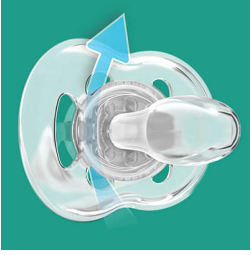

PHILIPS

AVENT

六孔奶嘴

舒缓，空气般舒适

不含双酚 A

牙齿矫正并且不含双酚 A

1 个装

SCF178/14

让娇嫩肌肤得到空气般舒适的呵护

额外的空气孔可使肌肤透气

飞利浦新安怡可伸缩对称形奶嘴确保有利于宝宝上腭、牙齿、牙龈的自然正常发育。所有飞利浦新安怡安抚奶嘴均由硅胶制成，无味道，无气味。颜色随机。

易于清洁

- 易于消毒，使用更卫生

强劲气流

- 超强空气孔可使宝宝的肌肤透气

品质保证

- 英国屡获殊荣的站点制造

舒适柔软的硅胶奶嘴

- 专为口腔自然发育而设计

安全卫生

- 安全手柄，便于轻松取下
- 卡入式保护盖有助于保持宝宝的安抚奶嘴清洁

产品亮点

超强气流

肌肤需要透气，宝宝的肌肤更是如此。我们的护罩具有 6 个空气孔，可获得额外气流，以减少肌肤刺激。

具有¹ 畸齿矫正功能的奶嘴

我们的可伸缩硅胶奶嘴采用对称形状，专为呵护您宝宝不同阶段上颌、牙齿和牙床的发育而设计。

英国制造

您可以确保宝宝使用舒适。这款奶嘴在英国屡获殊荣的站点制造。*

安全手柄

我们的安全手柄可让您随时轻松取下宝宝的安抚奶嘴。即使小手也可以将其抓住！

卫生的卡入式保护盖

不使用安抚奶嘴时，只需在存放前卡入保护盖，就可以保持奶嘴安全清洁。