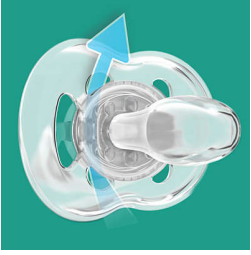

Trate la piel delicada con la comodidad del aire
Los orificios de ventilación adicionales permiten que la piel respire

Permita que la piel de su pequeño respire con el chupete Freeflow de Philips Avent. El disco curvo cuenta con seis orificios de ventilación para permitir un flujo de aire adicional, que ayuda a reducir la irritación de la piel. Nuestra tetina flexible y anatómica respeta el desarrollo bucal natural de su bebé.

Tetina de silicona suave y cómoda

- Diseño anatómico para un desarrollo natural de los dientes

Seguridad e higiene

- Mango de seguridad para facilitar su extracción
- La tapa a presión ayuda a mantener limpio el chupete de su bebé

Destacados

Flujo de aire adicional

La piel necesita respirar, especialmente la de su bebé. Nuestro protector tiene seis agujeros de ventilación para permitir un flujo de aire adicional, diseñados para disminuir la irritación de la piel.

Tetina anatómica

Nuestra tetina de silicona flexible tiene una forma simétrica que protege el paladar, los dientes y las encías de su bebé según vaya creciendo.

Fabricado en el Reino Unido

Puede estar seguro de que la comodidad de su bebé está en buenas manos. Este chupete se fabricó en nuestra premiada sucursal en el Reino Unido.*