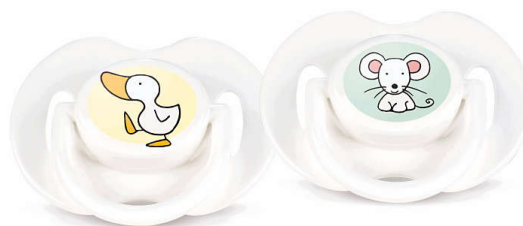

## Ortodontické

Svieže farebné zvieracie motívy pre každý vek.

Ortodontické, skladacie a symetrické cumlíky na fľaše Avent rešpektujú prirodzený vývin ústneho podnebia, zubov a ďasien dieťaťa. Všetky cumlíky Avent sú vyrobené zo silikónu a sú bez chuti a zápachu. Sfarbenie sa môže časom meniť.

### **Ortodontický cumlík**

- Ortodontický, symetrický stlačiteľný cumlík

### Ortodontický cumlík

Ploché, symetrické cumlíky Philips Avent v tvare kvapky zohľadňujú prirodzený vývin ústneho podnebia, zubov a ďasien dieťaťa, aj keď sa cumlík ocitne v ústach obrátený naopak.