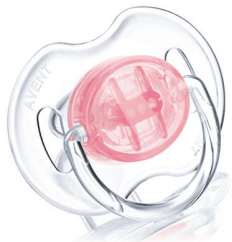

Hlavné prvky

Bezpečnostné krúžkové uško