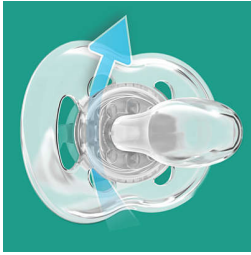

Destacados

Flujo de aire extra

La piel necesita transpirar, especialmente la de su pequeño. Nuestro escudo cuenta con 6 agujeros de aireación para aumentar el flujo de aire, diseñados para reducir la irritación de la piel.