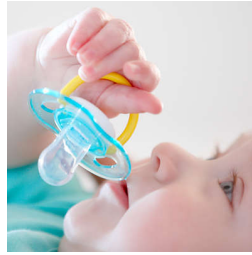

Chupete para máxima comodidad. Línea divertida

Calme a su pequeño durante todo el día con el chupete Philips Avent Classic. Está disponible en una variedad de colores, y la tetina flexible y anatómica respeta el desarrollo bucal de su bebé.

Seguridad e higiene

- Anilla de seguridad para quitarlo fácilmente
- El capuchón ayuda a mantener limpio el chupete del bebé

Destacados

Tetina ortodóntica

Nuestra tetina de silicona flexible tiene una forma simétrica que protege el paladar, los dientes y las encías de su bebé según vaya creciendo.

Nuestra anilla de seguridad permite quitar fácilmente el chupete al bebé en cualquier momento. Incluso las manos más pequeñas pueden sujetarlo.

Capuchón para mayor higiene

Cuando el chupete no está en uso, solo hay que poner el capuchón antes de guardarlo para mantener la tetina protegida y limpia.

Fácil de esterilizar

Es fácil mantener los chupetes de tu bebé limpios: solo tiene que ponerlos en el esterilizador o sumergirlos en agua hirviendo.

Especificaciones

Qué incluye

Chupete Classic: 2 pcs

Higiene