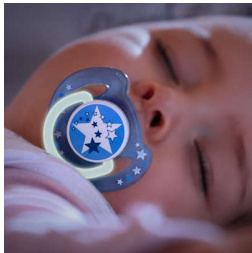

Pohodlné cumľanie počas spánku

Jedinečné uško, ktoré žiari v tme

Doprajte svojmu dieťaťu pohodlie počas spánku vďaka cumlíku Philips Avent Classic Night Time: uško, ktoré žiari v tme uľahčí jeho hľadanie počas noci. Ortodontický stlačiteľný cumlík rešpektuje prirodzený vývin ústneho podnebia vášho dieťaťa počas spánku.

Pohodlný silikónový cumlík

- Navrhnutý pre prirodzený vývin ústneho podnebia

Uško, ktoré žiari v tme*

- Žiariace uško nájdete v postielke jednoduchšie

Hlavné prvky

Uško, ktoré žiari v tme

Vieme, že znova uspať vášho drobčeka je dôležité. S jedinečným uškom, ktoré žiari v tme, nájdete cumlík poľahky aj bez zapínania svetla.*

Ortodontický cumlík

Náš stlačiteľný silikónový cumlík má symetrický tvar, ktorý rešpektuje prirodzený vývin ústneho podnebia, zubov a dasien dieťaťa.

Vyrobené v Spojenom kráľovstve

Môžete si byť istí, že pohodlie vášho dieťaťa je v dobrých rukách. Tento cumlík bol vyrobený v našej oceňovanej továrni v Spojenom kráľovstve.*

Bezpečnostný krúžok

Náš bezpečnostný krúžok vám umožní cumlík dieťaťu kedykoľvek jednoducho vziať. Dokážu ho uchopiť dokonca aj malé detské ručičky!

Nasadzovací kryt na zaistenie hygieny

Keď sa cumlík nepoužíva, stačí naň nasadiť kryt a môžete ho bezpečne a hygienicky odložiť.