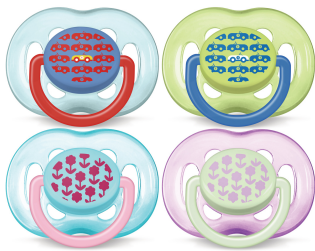

PHILIPS

AVENT

Chupetes Freeflow

Calma con la comodidad del aire

6-18m

Anatómicos y sin BPA

SCF172/22

Trate la piel delicada con la comodidad del aire

Los orificios de ventilación adicionales permiten que la piel respire

Permita que la piel de su pequeño respire con el chupete Freeflow de Philips Avent. El disco curvo cuenta con seis orificios de ventilación para permitir un flujo de aire adicional, que ayuda a reducir la irritación de la piel. Nuestra tetina flexible y anatómica respeta el desarrollo bucal natural de su bebé.

Tetina de silicona suave y cómoda

- Diseñado para un desarrollo bucal natural

Seguridad e higiene

- Anilla de seguridad para quitarlo fácilmente
- El capuchón ayuda a mantener limpio el chupete del bebé

Destacados

Tetina ortodóntica

Nuestra tetina de silicona flexible tiene una forma simétrica que protege el paladar, los dientes y las encías de su bebé según vaya creciendo.

Fabricado en Reino Unido

Puede estar seguro de que la comodidad de su pequeño está en buenas manos. Este chupete se ha fabricado en nuestras galardonadas instalaciones en Reino Unido.*