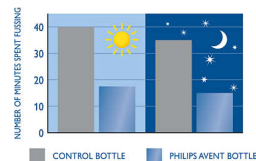

Zalety

Klinicznie potwierdzona redukcja kolki

Badania klinicznie potwierdziły, że dwutygodniowe niemowlęta karmione butelką Avent rzadziej cierpiały z powodu kolki niż te karmione zwykłą butelką (www.philips.com/Avent).

Wyposażona w zawór Airflex

Butelka do karmienia Avent Airflex Natural wykorzystuje system przepływu Airflex, który działa zgodnie z naturalnym rytmem ssania niemowlęcia.

Połącz karmienie piersią i butelką

Szeroki smoczek przypominający kształtem pierś pozwala dziecku w naturalny sposób przysać się i ułatwia łączenie karmienia piersią i butelką.

Łatwe przysysanie

Wyjątkowy zaworek zgina się, dostosowując się do rytmu ssania dziecka. Mleko przepływa tak szybko, jak chce tego dziecko, co pozwala ograniczyć przejadanie się, odbijanie i ulewianie mleka oraz powstawanie gazów.

Znacznie skraca stan rozdrażnienia

Sen i jedzenie są niezbędne dla zdrowia i szczęścia Twojego dziecka. Wyniki badań przeprowadzonych na próbie losowej dowiodły, że butelka Philips Avent Classic + skraca stan rozdrażnienia o około 28 minut na dobę w porównaniu ze zwykłą butelką (46 min w porównaniu do 74 min, $p = 0,05$). Jest to szczególnie widoczne w nocy.**

Zaspokaja rosnące potrzeby Twojego dziecka

Dostępnych jest pięć smoczków o różnych stopniach wypływu.

Dane techniczne

Kraj pochodzenia

Wielka Brytania

Elementy w zestawie

Wyjątkowo miękki smoczek o wolnym wypływie: 2 pcs

Zawartość zestawu

Wyjątkowo miękki smoczek dla noworodków: 4 pcs

Konstrukcja

Projekt butelki: Łatwe czyszczenie, Wygodne trzymanie, Szeroka szyjka, Ergonomiczny kształt, Łatwe użytkowanie i czyszczenie

Materiał

Bez bisfenolu A*

Elementy w zestawie

Butelka do karmienia Airflex Natural (260 ml): 2 pcs

Zawartość zestawu

Butelka do karmienia Airflex Natural (125 ml): 2 pcs
Szczotka do butelki i smoczka: 1 pcs

Charakterystyka i zalety

Możliwość sterylizacji