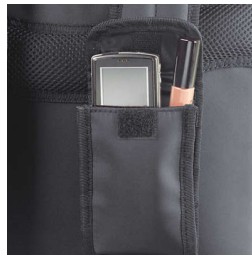

Bolsillo desmontable para artículos personales

Bolsillo desmontable para artículos personales

Correa para hombros regulable

El bolso urbano Philips Avent tiene una correa para hombros ancha y regulable para máxima comodidad de uso

Especificaciones

País de origen

China

Qué incluye

Bolsa: 1 pcs

Etapas de desarrollo

Etapas: 6 a 12 meses, 0 a 6 meses

Diseño

Color: Disponible en varios colores

Qué incluye

Cambiador para el bebé: 1 pcs

Bolsa para ropa sucia: 1 pcs

Bolsillo para artículos personales: 1 pcs

Portamamaderas térmico: 1 pcs