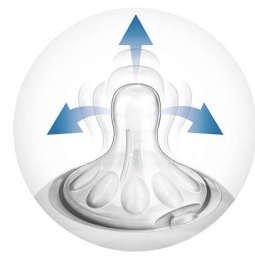

Ainulaadsed mugavad lehed

Luti sisemuses olevad lehed suurendavad pehmust ja paindlikkust luti kokku vajutamata. Teie beebi naudib mugavat ja rahuldustpakkuvat toitumist.

Spetsifikatsioon

Arendusfaasid

Etapp: 0+ kuud

Materjal

Lutt: Silikoonist, BPA-vaba*

Disain

Luti kuju: Rinnakujuline lutt, Ainulaadsed mugavad lehed, Eriti lai

Lutt

Avad: 1 ava

Funktsioonid

Nipple: Ainulaadsed mugavad lehed, Eriti pehme ja paindlik lutt

Funktsioonid

Koolikutevastane klapp: Täiustatud koolikutevastane süsteem

Haaramine: Loomulikult haaratav kuju, Rinnaga ja pudeliga toitumist on lihtne kombineerida