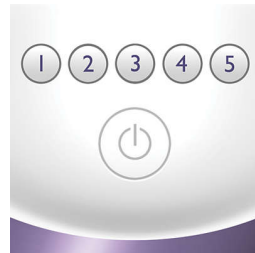

5 réglages d'intensité lumineuse

Philips Lumea a cinq niveaux d'intensité lumineuse réglables pour garantir une épilation à la fois douce et efficace. Utilisée correctement, l'épilation à la lumière pulsée du Philips Lumea est douce et sans danger, même pour les peaux délicates ou les zones sensibles.