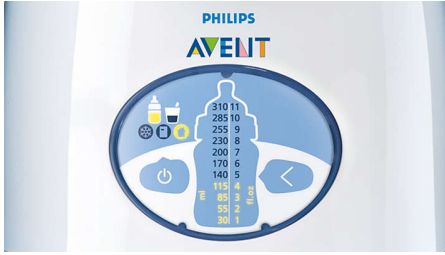

Hlavné prvky

Ultra rýchly, viacero možností ohrevu

Stačí vybrať z niekoľkých možností a iQ technológia vypočíta dobu ohrevu na jemné a rovnomerné zohriatie jedla vášho dieťaťa.

Oznámi vám, keď je jedlo pripravené

Jednoducho ovládateľný digitálny displej vás neustále informuje.

Zohrieva bezpečne a rovnomerne

Pokrmu sa zohrievajú rovnomerne a nevznikajú horúce miesta. Automatické vypnutie znamená, že nevzniká riziko prehriatia.

Ideálny pre všetky druhy pokrmov

Na mlieko a detskú stravu z chladničky, mrazničky alebo pri izbovej teplote. Pre všetky fľaše Avent, hrnčeky VIA a nádoby na detskú stravu. **