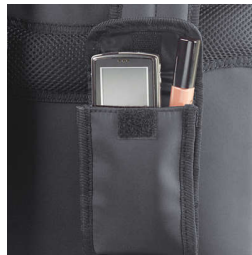

PHILIPS

AVENT

Bolso urbano Avent

Negro

SCD148/60

Destacados

Mantiene las mamaderas calientes o frías

Conserva la leche materna o de fórmula fría, o agua caliente previamente hervida durante cuatro horas.

Dos frentes desmontables para cambiar el diseño de su bolso

Dos frentes desmontables para cambiar el diseño de su bolso

Liviana y fabricada en microfibra de alta calidad

La microfibra es liviana y fácil de usar.

Bolsillo desmontable para artículos personales

Bolsillo desmontable para artículos personales

Correa para hombros regulable

El bolso urbano Philips Avent tiene una correa para hombros ancha y regulable para máxima comodidad de uso

Color: Disponible en varios colores

Qué incluye

Cambiador para el bebé: 1 pcs

Bolsa para ropa sucia: 1 pcs

Bolsillo para artículos personales: 1 pcs

Portamamaderas térmico: 1 pcs