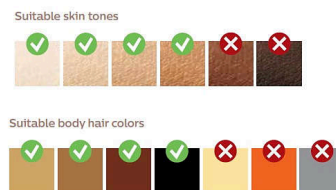

Snímač odstínu pokožky

Vyberte si z 5 nastavení intenzity, abyste si vychutnali pohodlí. Senzor odstínu pokožky zabraňuje ošetření oblastí pokožky, které jsou pro ošetření pomocí technologie IPL příliš tmavé.

Přístroj IPL potřebuje kontrast mezi pigmentem chloupků a pigmentem pokožky, proto nejlépe funguje na přirozeně hnědých a černých chloupcích a světlých až mírně snědých odstínech pleti (I-IV).

Lumea IPL 7000 Series