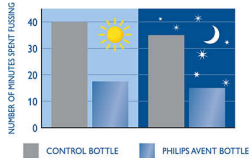

Зменшення неспокою та дискомфорту

- Клінічно підтверджено значне зменшення неспокою

Основні особливості

Легке захоплення

Унікальний клапан на сосці вигинається відповідно до ритму годування дитини. Молоко тектиме лише зі швидкістю, вибраною вашою дитиною, що зменшує переїдання, появу коліків, газиків та зригувань.

Значно зменшує неспокій

Сон та харчування є важливими для здоров'я та благополуччя дитини. Було проведено клінічне тестування з випадковою вибіркою, щоб дізнатися, чи дизайн пляшечки немовляти впливає на "поведінку дитини". Виявлено, що дитяча пляшечка Philips Avent Classic значно скорочує період неспокою – приблизно на 28 хвилин на день порівняно з іншою пляшечкою (46 хв. проти 74 хв., $p=0,05$). Це було особливо очевидно впродовж ночі.*