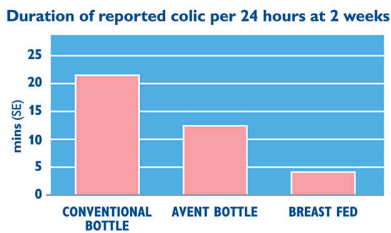

Zmierňuje nespokojný krik a nepohodlie

- Klinicky overená schopnosť výrazného potláčania nespokojného kriku

Vyhovie rastúcim potrebám vášho dieťaťa

- K dispozícii je päť rôznych nastavení prietoku cumlíkom

Hlavné prvky

Klinicky overené potlačanie koliky

Klinická skúška preukázala, že deti vo veku 2 týždňov kŕmené z fľaše Avent pocítovali slabšie koliky ako deti kŕmené z bežnej fľaše (www.philips.com/Avent).