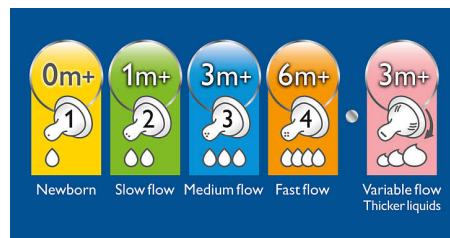

Prispôbi sa rastúcim potrebám vášho dieťaťa

K dispozícii je päť rôznych nastavení prietoku cumlíkom.

Technické údaje

Krajina pôvodu

England

Čo je v balení

Extra mäkký cumlík s prietokom pre

novorodenca: 4 pcs

Extra mäkký cumlík s pomalým prietokom:

2 pcs

Materiál

Neobsahuje BPA*

Dizajn

Dizajn fľaše: Jednoduché čistenie,

Jednoduché držanie, Široké hrdlo,

Ergonomický tvar, Lahko sa používa a čistí

Čo je v balení

Bottle and nipple brush: 1 pcs

Čo je súčasťou balenia

Fľaša pre kojencov Airflex (125 ml/4 unce):

2 pcs

Fľaša pre kojencov Airflex (260 ml/9 uncí):

2 pcs

Vlastnosti

Možnosť sterilizácie