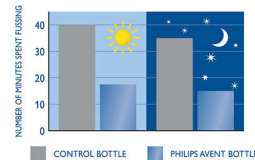

Výrazné potlačenie nespokojného kriku