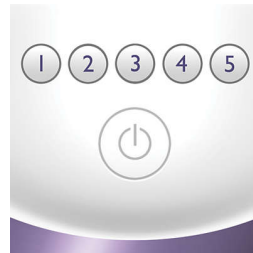

5 réglages d'intensité lumineuse

Philips Lumea a cinq niveaux d'intensité lumineuse réglables pour garantir une épilation à la fois douce et efficace. Utilisée correctement, l'épilation à la lumière pulsée du Philips Lumea est douce et sans danger, même pour les peaux délicates ou les zones sensibles.