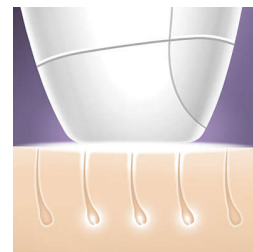

5 réglages d'intensité lumineuse

Philips Lumea a cinq niveaux d'intensité lumineuse réglables pour garantir une épilation à la fois douce et efficace. Utilisée correctement, l'épilation à la lumière pulsée du Philips Lumea est douce et sans danger, même pour les peaux délicates ou les zones sensibles.

Zones d'application

Parfaitement sûr pour toutes les zones du corps : jambes, aisselles, maillot, bras et ventre.

Embout pour le corps plus grand, 4 cm²

Le grand embout pour le corps permet de flasher plus rapidement les zones étendues telles que les jambes.

Aucune pièce de rechange nécessaire

Philips Lumea est une solution complète, vendue prête à l'emploi. Plus important encore, il ne nécessite ni lampe de remplacement, ni gel.

Types de peaux et de poils adaptés