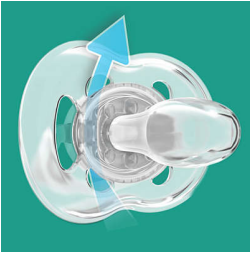

Permita que la piel de su pequeño respire con el chupete Freeflow de Philips Avent. El disco curvo cuenta con seis orificios de ventilación para permitir un flujo de aire adicional, que ayuda a reducir la irritación de la piel. Nuestra tetina flexible y anatómica respeta el desarrollo bucal natural de su bebé.

Tetina de silicona suave y cómoda

- Diseño anatómico para un desarrollo natural de los dientes

Seguridad e higiene

- Mango de seguridad para facilitar su extracción
- La tapa a presión ayuda a mantener limpio el chupete de su bebé

Destacados

Flujo de aire adicional

La piel necesita respirar, especialmente la de su bebé. Nuestro protector tiene seis agujeros de ventilación para permitir un flujo de aire adicional, diseñados para disminuir la irritación de la piel.

Tetina anatómica

Nuestra tetina de silicona flexible tiene una forma simétrica que protege el paladar, los dientes y las encías de su bebé según vaya creciendo.

Fabricado en el Reino Unido

Puede estar seguro de que la comodidad de su bebé está en buenas manos. Este chupete se fabricó en nuestra premiada sucursal en el Reino Unido.*