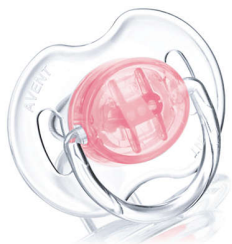

产品亮点

安全拉环

方便随时取下飞利浦新安怡安抚奶嘴

具有正畸矫正功能的奶嘴

飞利浦新安怡扁平的水滴形对称奶嘴可充分贴合宝宝上颌、牙齿和牙床的自然发育规律，即使奶嘴在嘴里上下颠倒也不碍事。

为用户着想的硅胶奶嘴

飞利浦新安怡硅胶奶嘴没有气味，口感舒适，因此您的宝宝更容易接受。硅胶光滑透明、易于清洁并且不会粘连。硅胶奶嘴结实、持久耐用并且不会随着时间推移而变形或变色。

按扣式保护盖

使消毒后的奶嘴保持清洁

规格

发育阶段

阶段: 0 至 6 个月
England

包装内物品

硅胶奶嘴: 2 pcs
按扣式保护盖: 2 pcs