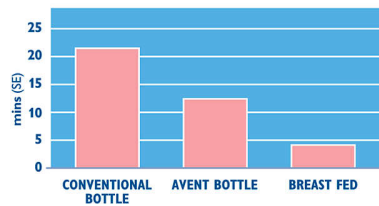

Výhody a vlastnosti:

- Klinicky overené potláčanie koliky
- Jednoduché kombinovanie dojčenia a kŕmenia z fľaše
- Vstavaný ventil Airflex

Hlavné prvky

Kombinovanie dojčenia a kŕmenia z fľaše

Široký cumlík v tvare bradavky podporuje prirodzené prisatie podobne ako pri bradavke na prsníku, preto dieťaťu výrazne uľahčí kombinovanie dojčenia a kŕmenia z fľašky

Vstavaný ventil Airflex

Fľaša pre kojencov Avent Airflex je vybavená ventilom Airflex, ktorý funguje na princípe prirodzeného kŕmenia dieťaťa.

Klinicky overené potláčanie koliky

Duration of reported colic per 24 hours at 2 weeks