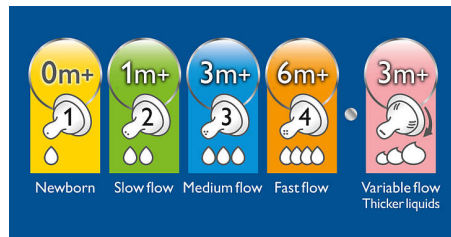

Prispôbi sa rastúcim potrebám vášho dieťaťa

K dispozícii je päť rôznych nastavení prietoku cumlíkom.