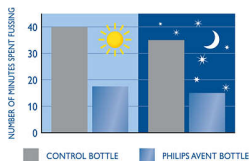

## Výrazné potlačenie nespokojného kriku

Spánok a výživa sú pre zdravie a šťastie vášho dieťaťa kľúčové. Náhodný klinický test s cieľom zistiť vplyv tvaru detskej fľaše na „správanie dieťaťa“ preukázal, že detská fľaša Philips Avent Classic výrazne potláča nespokojný krik o približne 28 minút denne v porovnaní s porovnávacou fľašou (46 min. oproti 74 min.,  $p = 0,05$ ). To platí najmä v noci.\*\*