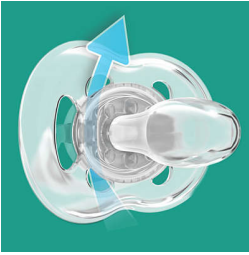

Los orificios de ventilación adicionales permiten que la piel respire

Permita que la piel de su pequeño respire con el chupete Freeflow de Philips Avent. El disco curvo cuenta con seis orificios de ventilación para permitir un flujo de aire adicional, que ayuda a reducir la irritación de la piel. Nuestra tetina flexible y anatómica respeta el desarrollo bucal natural de su bebé.

Tetina de silicona suave y cómoda

- Diseñado para un desarrollo bucal natural

Seguridad e higiene

- Anilla de seguridad para quitarlo fácilmente
- El capuchón ayuda a mantener limpio el chupete del bebé

Destacados

Flujo de aire extra

La piel necesita transpirar, especialmente la de su pequeño. Nuestro escudo cuenta con 6 agujeros de aireación para aumentar el flujo de aire, diseñados para reducir la irritación de la piel.

Tetina ortodóntica

Nuestra tetina de silicona flexible tiene una forma simétrica que protege el paladar, los dientes y las encías de su bebé según vaya creciendo.

Fabricado en Reino Unido

Puede estar seguro de que la comodidad de su pequeño está en buenas manos. Este chupete se ha fabricado en nuestras galardonadas instalaciones en Reino Unido.*