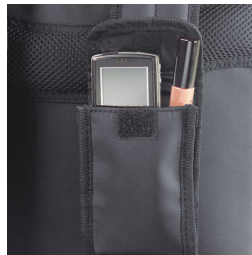

Bolsillo desmontable para artículos personales

Bolsillo desmontable para artículos personales

Correa para hombros regulable

El bolso urbano Philips Avent tiene una correa para hombros ancha y regulable para máxima comodidad de uso

Especificaciones

País de origen

China

Qué incluye

Bolso: 1 pcs

Fases de desarrollo

Etapas: 6 a 12 meses, 0 a 6 meses

Diseño

Color: Disponible en varios colores

Qué incluye

Cambiador para el bebé: 1 pcs

Bolsa para ropa sucia: 1 pcs

Bolsillo para artículos personales: 1 pcs

Portamamaderas térmico: 1 pcs