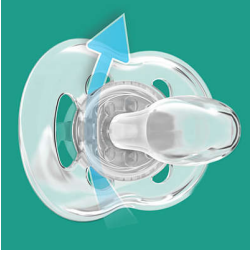

让娇嫩肌肤得到空气般舒适的呵护

额外的空气孔可使肌肤透气

飞利浦新安怡六孔安抚奶嘴可使宝宝的肌肤透气。该护罩拥有六个空气孔，可获得额外气流，以减少肌肤刺激。我们的畸齿矫正可伸缩奶嘴呵护您小宝宝的口腔自然发育。

易于清洁

- 易于消毒，使用更卫生

强劲气流

- 超强空气孔可使宝宝的肌肤透气

品质保证

- 英国屡获殊荣的站点制造

舒适柔软的硅胶奶嘴

- 专为口腔自然发育而设计

安全卫生

- 安全手柄，便于轻松取下
- 卡入式保护盖有助于保持宝宝的安抚奶嘴清洁

产品亮点

超强气流

肌肤需要透气，宝宝的肌肤更是如此。我们的护罩具有 6 个空气孔，可获得额外气流，以减少肌肤刺激。

具有畸齿矫正功能的奶嘴

我们的可伸缩硅胶奶嘴采用对称形状，专为呵护您宝宝不同阶段上颌、牙齿和牙床的发育而设计。

英国制造

您可以确保宝宝使用舒适。这款奶嘴在英国屡获殊荣的站点制造。*

安全手柄

我们的安全手柄可让您随时轻松取下宝宝的安抚奶嘴。即使小手也可以将其抓住！

卫生的卡入式保护盖

不使用安抚奶嘴时，只需在存放前卡入保护盖，就可以保持奶嘴安全清洁。