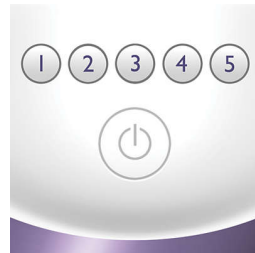

Cinco posiciones de energía de luz

Philips Lumea dispone de cinco posiciones de energía de luz ajustables para garantizar un tratamiento suave pero eficaz. Y si las utilizas correctamente, el tratamiento IPL de Philips Lumea es seguro y suave incluso en pieles y zonas sensibles.