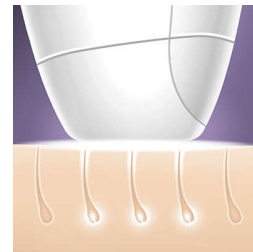

Vello y tipos de piel adecuados

Philips Lumea funciona de forma eficaz en el vello rubio oscuro, castaño y moreno (naturales). Como con otros tratamientos basados en la luz, Philips Lumea NO es efectiva cuando se utiliza sobre vello pelirrojo, rubio claro y blanco o gris. Philips Lumea TAMPOCO es adecuada para piel oscura.