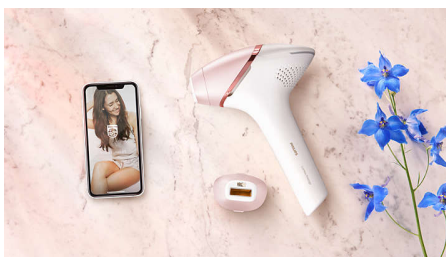

Приложение Philips Lumea

Наше бесплатное приложение-тренер поможет вам следовать расписанию процедур, а также поможет проводить процедуры должным образом. Более 2,1 млн пользователей уже загрузили его.