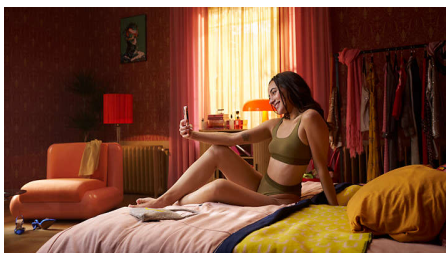

Разработано совместно с дерматологами

Будучи лидером в сфере разработки продукции для персонального ухода, компания Philips разработала Lumea IPL совместно с дерматологами для удобной,

безопасной и эффективной обработки кожи в домашних условиях. Lumea IPL использует преимущества профессиональных устройств и предлагает бережную обработку даже чувствительных участков кожи.