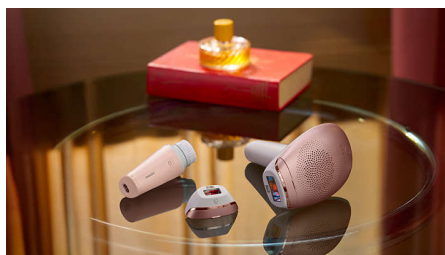

Skin Tone-sensor

Kies uit 5 intensiteitsinstellingen voor een comfortabele ervaring. De Skin Tone-sensor zorgt dat u geen delen van uw huid behandelt die te donker zijn voor IPL-behandeling.

Extra lange kabel

Handig in gebruik dankzij een extra lange kabel voor eenvoudige toegang en verbeterde beweegbaarheid.

2 speciale opzetstukken

Verschillende koppen voor lichaam en gezicht werken met snelheid en precisie voor zacht gebruik, zelfs op gevoelige gebieden. Het opzetstuk voor gezicht heeft een geïntegreerd lichtfilter voor nauwkeurige behandeling.

Veiligheid en aan te passen standen

Geïntegreerd UV-filter: Beschermde uw huid tegen UV-straling

5 lichtsterktes: Aanpasbaar aan uw huidtype

Geïntegreerd veiligheidssysteem: Voorkomt dat het apparaat onopzettelijk pulsen afgeeft

Toepassingsgebieden: Gezicht en hals

Gebruiksgemak: Draadloos, Waterdicht, 1 snelheidsstand

Meegeliverde artikelen: Opzetborstel voor de normale huid, Stroomadapter

Accessoires: Opzetborstel voor de normale huid, Stroomadapter