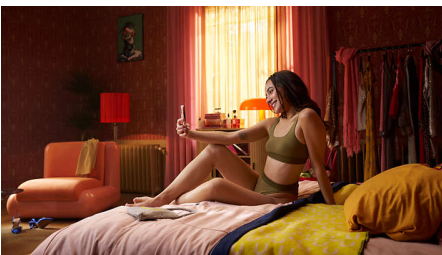

Razvito v sodelovanju z dermatologi

Kot vodilni proizvajalec na področju zdravstvene tehnologije je družba Philips razvila aparat Lumea IPL po posvetovanju z

dermatologi za preprosto in učinkovito domačo uporabo. Lumea IPL, ki izhaja iz tehnologije, ki jo uporabljajo v profesionalnih lepotnih salonih, zagotavlja nežno odstranjevanje celo na občutljivih predelih.