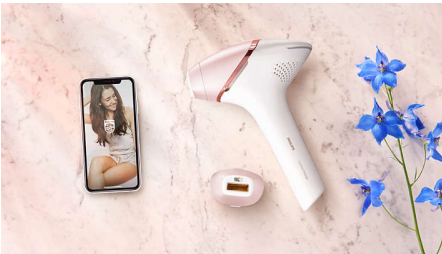

Aplikacija Philips Lumea IPL

Naša brezplačna aplikacija za vadbo vam pomaga načrtovati tretmaje in držati se razporeda, nato pa vas vodi od koraka do koraka skozi posamezen tretma. Preneslo jo je že več kot 2,1 milijona uporabnikov.