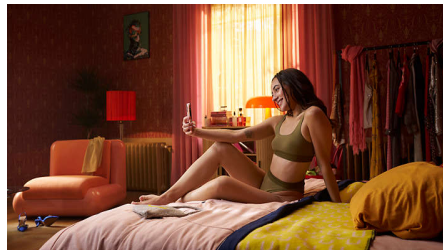

Ontwikkeld in samenwerking met dermatologen

Als leider op het gebied van gezondheidstechnologie heeft Philips Lumea IPL ontwikkeld in overleg met dermatologen,

voor eenvoudig en effectief gebruik in de veiligheid van uw huis. Lumea IPL is afgeleid van technologie die in professionele salons wordt gebruikt en biedt een zachte behandeling, zelfs op gevoelige gebieden.