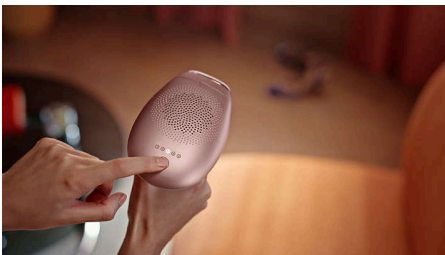

Skin Tone-sensor

Kies uit 5 intensiteitsinstellingen voor een comfortabele ervaring. De Skin Tone-sensor zorgt dat u geen delen van uw huid behandelt die te donker zijn voor IPL-behandeling.