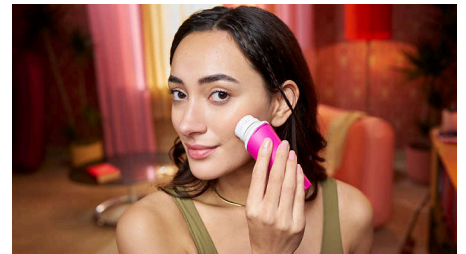

VisaPure-minigezichtsreiniger

Voltooi uw schoonheidsroutine: De VisaPure-minigezichtsreiniger is een compact en zeer handig reinigingsapparaat voor een zichtbaar frisse en zachte huid.