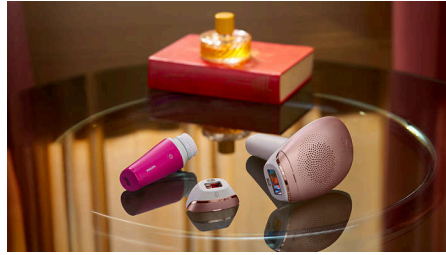

2 speciale opzetstukken

Verschillende koppen voor lichaam en gezicht werken met snelheid en precisie voor zacht gebruik, zelfs op gevoelige gebieden. Het opzetstuk voor gezicht heeft een geïntegreerd lichtfilter voor nauwkeurige behandeling.