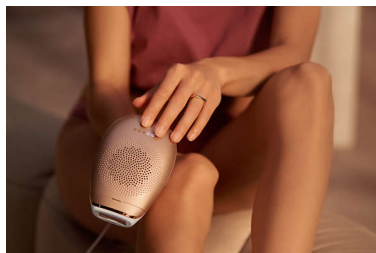

Sensor de tom de pele

Escolha entre 5 definições de intensidade para uma experiência confortável. O sensor de tom de pele impede-o de tratar áreas da sua pele demasiado escuras para tratamento com IPL.