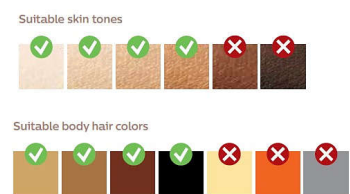

Sensor de tom de pele

Escolha entre 5 definições de intensidade para uma experiência confortável. O sensor de tom de pele impede-o de tratar áreas da sua pele demasiado escuras para tratamento com IPL.

Cabo extra longo

Prático de utilizar graças a um cabo extra longo para um acesso fácil e maior manobrabilidade.

Para muitos tipos de pele e pelos

A IPL precisa de contraste entre o pigmento na cor do pelo e o pigmento no tom de pele, por isso, funciona em pelos louros escuros, castanhos e pretos naturais e em tons de pele de castanho claro a médio (I-IV).