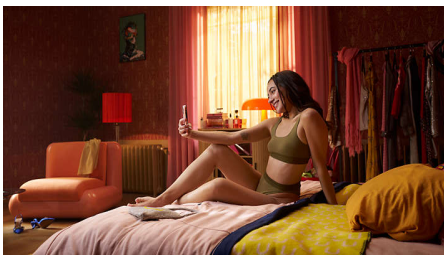

Razvijeno sa dermatolozima

Kao lider na polju zdravstvene tehnologije, kompanija Philips je razvila aparat Lumea IPL u saradnji sa dermatolozima za laku i efikasnu

potrebu u sigurnosti vašeg doma. Izveden iz tehnologije koja se koristi u profesionalnim salonima, aparat Lumea IPL nudi nežan tretman, čak i na osetljivim područjima.