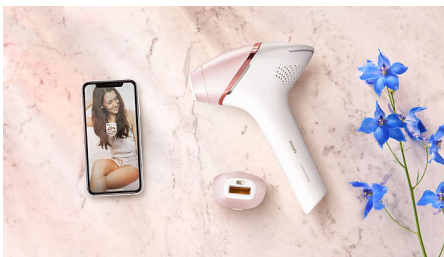

Philips Lumea IPL aplikacija

Naša besplatna aplikacija za obuku pomaže vam da isplanirate rutinu tretmana i da se pridržavate rasporeda tretmana, te vas vodi kroz svaku sesiju korak po korak. Aplikaciju je preuzelo više od 2,1 miliona korisnika.