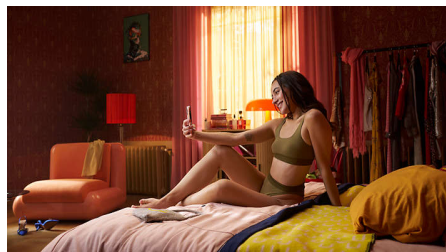

Ontwikkeld in samenwerking met dermatologen

Als leider op het gebied van gezondheidstechnologie heeft Philips Lumea IPL ontwikkeld in overleg met dermatologen, voor eenvoudig en effectief gebruik in de veiligheid van uw huis. Lumea IPL is afgeleid van technologie die in professionele salons wordt gebruikt en biedt een zachte behandeling, zelfs op gevoelige gebieden.