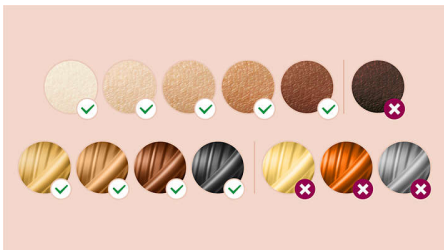

### Lumea previene la ricrescita dei peli\*

IPL è l'acronimo di Intense Pulsed Light (intensi impulsi di luce). Philips Lumea emette delicati impulsi luminosi direttamente alla radice del pelo, facendo sì che il follicolo entri in fase di riposo. Così si otterrà una diminuzione graduale della ricrescita; la ripetizione del trattamento garantisce una pelle depilata e liscia al tatto. Il trattamento è sicuro e delicato anche sulle aree sensibili. Philips Lumea è clinicamente testato e sviluppato in collaborazione con dermatologi per un trattamento semplice ed efficace, comodamente a casa.

### Tipi di pelle e di peli compatibili

Philips Lumea Prestige è efficace su vari tipi di peli e di pelle. È efficace su peli di colore naturale biondo scuro, marrone e nero e su

tonalità di pelle da bianco a marrone scuro. La tecnologia IPL necessita di contrasto tra il pigmento del colore del pelo e quello della tonalità della pelle, pertanto (come per altri trattamenti basati su IPL) Lumea non può essere utilizzato per il trattamento dei peli bianchi, grigi, biondo chiaro o rossi. Inoltre, non è adatto per la pelle molto scura.