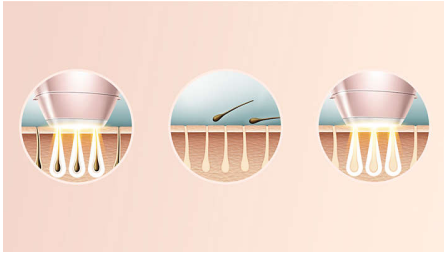

### Pelle liscia a lungo grazie alla tecnologia Lumea IPL

- Tecnologia IPL avanzata in casa, sviluppata in collaborazione con dermatologi
- Utilizzo con o senza filo
- Trattamento delicato ed efficace provato
- Adatto per vari tipi di peli e di pelle
- Tecnologia SenseIQ per un'epilazione personalizzata

### Trattamento IPL professionale per zone del corpo specifiche

- Gli accessori intelligenti adattano i programmi a ogni zona del corpo
- Accessorio per ascelle dal design ergonomico
- Accessorio per la zona bikini con filtro luce aggiuntivo
- Accessorio per il corpo dal design ergonomico

### Lumea previene la ricrescita dei peli\*

IPL è l'acronimo di Intense Pulsed Light (intensi impulsi di luce). Philips Lumea emette delicati impulsi luminosi direttamente alla radice del pelo, facendo sì che il follicolo entri in fase di riposo. Così si otterrà una diminuzione graduale della ricrescita; la ripetizione del trattamento garantisce una pelle depilata e liscia al tatto. Il trattamento è sicuro e delicato anche sulle aree sensibili. Philips Lumea è clinicamente testato e sviluppato in collaborazione con dermatologi per un trattamento semplice ed efficace, comodamente a casa.