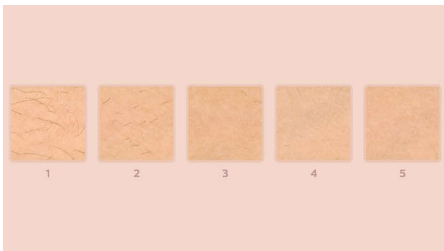

Efficacia dimostrata

Studi oggettivi dimostrano una riduzione fino al 92% dei peli dopo tre trattamenti.** Esegui i primi quattro trattamenti ogni due settimane e i successivi otto trattamenti ogni quattro settimane. Dopo 12 trattamenti, potrai goderti sei mesi di pelle liscia e priva di peli.*