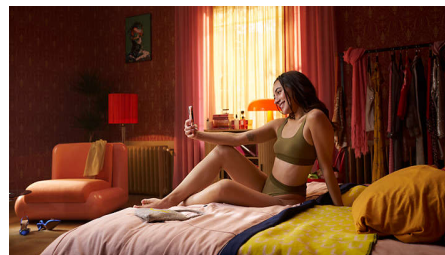

Ontwikkeld in samenwerking met dermatologen

Als leider op het gebied van gezondheidstechnologie heeft Philips Lumea IPL ontwikkeld in overleg met dermatologen, voor eenvoudig en effectief gebruik in de veiligheid van uw huis. Lumea IPL is afgeleid van technologie die in professionele salons wordt gebruikt en biedt een zachte behandeling, zelfs op gevoelige gebieden.