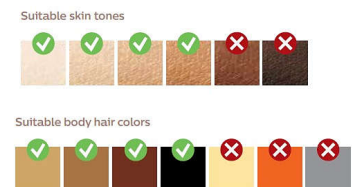

## Philips Lumea IPL-app

Onze gratis coaching-app helpt u met het plannen en vasthouden van uw behandelingschema, en leidt u stapsgewijs door iedere sessie. Door meer dan 2,1 miljoen gebruikers gedownload.

## Voor veel huid- en haartypes

IPL heeft contrast nodig tussen de pigmenten in de haarkleur en de huidtint en werkt daardoor op natuurlijk donkerblond, bruin en zwart haar en op huidtinten van licht tot gemiddeld bruin(I- IV).