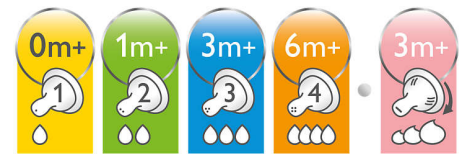

Nesatur BPA*

Philips Avent Classic+ barošanas pudelīte ir izgatavota no materiāla, kas nesatur BPA* (polipropilēnu).

Vienkārša izmantošana un tīrīšana

Platais pudelītes kakliņš padara vieglāku uzpildi un tīrīšanu. Tikai dažas detaļas ātri un vieglai salikšanai.

Atbilst mazuļa pieaugošajām prasībām

Philips Avent Classic pudelīte nodrošina dažādus plūsmas ātrumus, lai pielāgotos mazuļa augošajām prasībām. Nemiet vērā, ka vecuma norādījumi ir aptuveni, jo mazuļi attīstās atšķirīgā ātrumā. Visi knupīši ir pieejami diviņu iepakojumā.