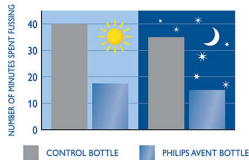

Izceltie produkti

Vienkārša nofiksēšana

Knupīša unikālais vārsts pielāgojas atbilstoši mazuļa ēšanas ritmam. Piens plūdis tikai mazuļa izvēlētajā ātrumā, novēršot pārēšanos un atvemšanas risku, atraugas un gāzes.

Ievērojami samazina raudāšanu

Miegus un uzturs ir ļoti svarīgi faktori, kas nodrošina mazuļa veselību un apmierinātību. Tika veikts nejausšs klīniskais pētījums, lai uzzinātu, vai zīdaiņu barošanas pudelīte ietekmē "zīdaiņu uzvedību". Tika novērots, ka Philips Avent Classic mazuļu pudelīte ievērojami samazina niķošanās laiku par 28 minūtēm dienā salīdzinājumā ar konkurentu pudelīti (46 min pret 74 min, $p=0,05$). Šī pudelītes iedarbība īpaši bija novērojama naktī.**