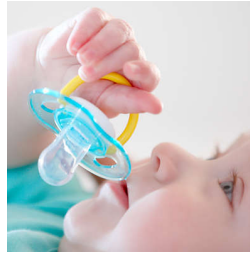

Segurança e higiene

- Pega de segurança para remoção fácil
- A tampa de encaixe ajuda a manter a chupeta do seu bebé limpa

Destaque

Especificações

Aceitação da tetina

Os bebés sabem do que gostam! Perguntámos às mães como os seus bebés reagiam às tetinas Philips Avent e 9 em cada 10 bebés aceitou as nossas chupetas.*

Tetina ortodôntica

A nossa tetina em silicone colapsável tem um formato simétrico que respeita o palato, os dentes e as gengivas do seu bebé à medida que se dá o seu crescimento.

Fabricada no Reino Unido

Pode ter a certeza de que o conforto do seu bebé está em boas mãos. Esta chupeta foi fabricada nas nossas instalações premiadas no Reino Unido.*

Pega de segurança

A nossa pega de segurança permite-lhe remover facilmente a chupeta do seu bebé a qualquer momento. Até as mãos mais pequeninas a conseguem agarrar!

Tampa de encaixe para uma maior higiene

Quando a chupeta não estiver a ser utilizada, basta encaixar a tampa antes de a guardar, de forma a manter a tetina limpa e segura.

Fácil de esterilizar

É fácil manter as chupetas e as Soothies do seu bebé limpas, basta colocá-las no seu esterilizador ou mergulhá-las em água a ferver.