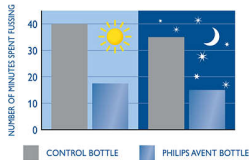

Izceltie produkti

Vienkārša nofiksēšana

Knupīša unikālais vārsts pielāgojas atbilstoši mazuļa ēšanas ritmam. Piens plūdis tikai mazuļa izvēlētajā ātrumā, novēršot pārēšanos un atvemšanas risku, atraugas un gāzes.

Ievērojami samazina raudāšanu

Miegš un uzturs ir ļoti svarīgi faktori, kas nodrošina mazuļa veselību un apmierinātību. Tika veikts nejaušs klīniskais pētījums, lai uzzinātu, vai zīdaiņu barošanas pudelīte ietekmē "zīdaiņu uzvedību". Tika novērots, ka Philips Avent Classic mazuļu pudelīte ievērojami samazina niķošanās laiku par 28 minūtēm dienā salīdzinājumā ar konkurentu pudelīti (46 min pret 74 min, $p=0,05$). Šī pudelītes iedarbība īpaši bija novērojama naktī.**