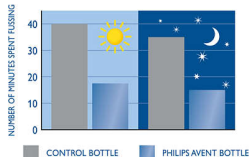

Izceltie produkti

Vienkārša nofiksēšana

Knupīša unikālais vārsts pielāgojas atbilstoši mazuļa ēšanas ritmam. Piens plūdis tikai mazuļa izvēlētajā ātrumā, novēršot pārēšanos un atvemšanas risku, atraugas un gāzes.

Ievērojami samazina raudāšanu

Miegš un uzturs ir ļoti svarīgi faktori, kas nodrošina mazuļa veselību un apmierinātību. Tika veikts nejaušs klīniskais pētījums, lai uzzinātu, vai zīdaiņu barošanas pudelīte ietekmē "zīdaiņu uzvedību". Tika novērots, ka Philips Avent Classic mazuļu pudelīte ievērojami samazina niķošanās laiku par 28 minūtēm dienā salīdzinājumā ar konkurentu pudelīti (46 min pret 74 min, $p=0,05$). Šī pudelītes iedarbība īpaši bija novērojama naktī.**

Ergonomiska forma

Unikālajās formas dēļ barošanas pudelīti ir viegli satvert un īpaši ērti turēt jebkurā virzienā pat ar mazuļa nelielajām rociņām.