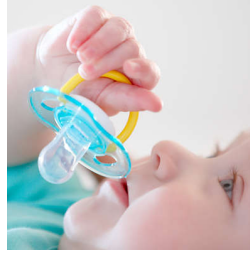

Diseñado para las necesidades de comodidad diarias de su bebé Chupete con coloridos diseños de animales

Calme a su pequeño durante todo el día con el chupete Philips Avent Classic. Está disponible en una variedad de colores, y la tetina flexible y anatómica respeta el desarrollo bucal de su bebé.

Seguridad e higiene

- Mango de seguridad para facilitar su extracción
- La tapa a presión ayuda a mantener limpio el chupete de su bebé

Destacados

Aceptación de tetina

Los bebés saben lo que les gusta. Preguntamos a las mamás cómo responden sus pequeños a las tetinas Philips Avent y nueve de cada diez bebés aceptan nuestros chupetes.*

Tetina anatómica

Nuestra tetina de silicona flexible tiene una forma simétrica que protege el paladar, los dientes y las encías de su bebé según vaya creciendo.

Fabricado en el Reino Unido

Puede estar seguro de que la comodidad de su bebé está en buenas manos. Este chupete se fabricó en nuestra premiada sucursal en el Reino Unido.*

Mango de seguridad

Nuestro mango de seguridad le permite extraer fácilmente el chupete de su bebé en cualquier momento. Incluso las manos pequeñas pueden sostenerlo.

Tapa a presión para la higiene

Cuando el chupete no se esté utilizando, simplemente coloque la tapa a presión, antes de guardarlo, para mantener la tetina segura y limpia.