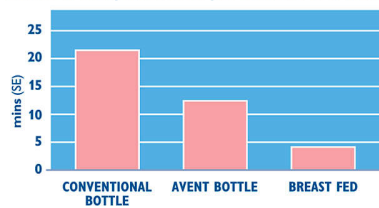

Klīniski pierādīts, ka tas samazina kolikas

Duration of reported colic per 24 hours at 2 weeks

Klīniski pētījumi pierādīja, ka 2 nedēļas veciem zīdaiņiem, kas tika baroti ar Avent pudelīti, tika novērots mazāk koliku nekā zīdaiņiem, kuri tika baroti ar parastu pudelīti. (www.philips.com/Avent).

Pudelīte

Material: Ļoti izturīgs

Attīstības posmi

Posms: 0-6 mēneši, 0-6 mēneši

Izskats

Pudelītes dizains: Viegli saliekama, Vienkārša tīrīšana, Viegli satverama, Plats kakliņš

Kas ir iekļauts

Airflex barošanas pudelīte (125 ml / 4 unces):

3 pcs

Pudelīte

Tilpums: 125 ml