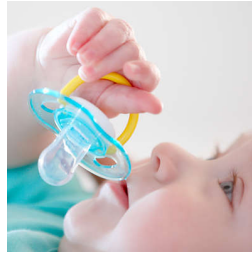

### Tetina anatómica

Nuestra tetina de silicona flexible tiene una forma simétrica que protege el paladar, los dientes y las encías de su bebé según vaya creciendo.

### Mango de seguridad

Nuestro mango de seguridad le permite extraer fácilmente el chupete de su bebé en cualquier momento. Incluso las manos pequeñas pueden sostenerlo.