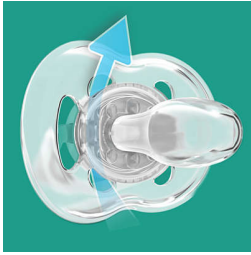

Destacados

Flujo de aire adicional