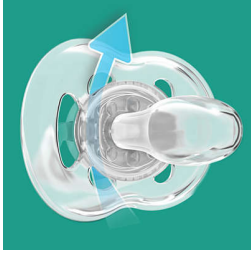

Trate la piel delicada con la comodidad del aire

Los orificios de ventilación adicionales permiten que la piel respire

Permita que la piel de su pequeño respire con el chupete Freeflow de Philips Avent. El disco curvo cuenta con seis orificios de ventilación para permitir un flujo de aire adicional, que ayuda a reducir la irritación de la piel. Nuestra tetina flexible y anatómica respeta el desarrollo bucal natural de su bebé.

Tetina de silicona suave y cómoda

- Diseño anatómico para un desarrollo natural de los dientes

Seguridad e higiene

- Mango de seguridad para facilitar su extracción
- La tapa a presión ayuda a mantener limpio el chupete de su bebé

Destacados

Flujo de aire adicional

La piel necesita respirar, especialmente la de su bebé. Nuestro protector tiene seis agujeros de ventilación para permitir un flujo de aire adicional, diseñados para disminuir la irritación de la piel.

Tetina anatómica

Nuestra tetina de silicona flexible tiene una forma simétrica que protege el paladar, los dientes y las encías de su bebé según vaya creciendo.

Fabricado en el Reino Unido

Puede estar seguro de que la comodidad de su bebé está en buenas manos. Este chupete se fabricó en nuestra premiada sucursal en el Reino Unido.*