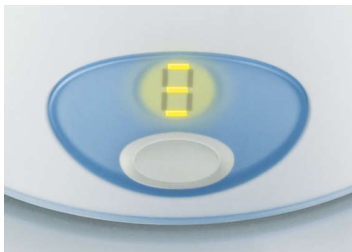

Saglabā saturu sterilu, 24 stundas pastāvīgi atkārtojot šo ciklu. Pauzes funkcija sniedz iespēju izņemt priekšmetus, nepārtraucot šo ciklu.

Digitālajā displejā dota visa nepieciešamā informācija

Uzlabotais digitālais displejs un audio traukmes signāli informē par sterilizāciju visa cikla laikā.