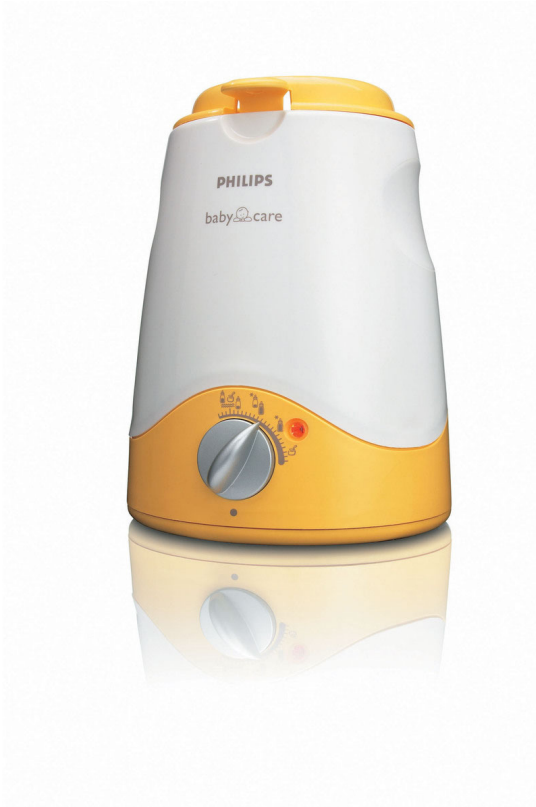

Philips  
Încălzitor ultrarapid pentru  
biberon

SCF250/00

## Temperatura perfectă în 3 minute

Când bebelușului îi este foame, ați vrea să aveți imediat un biberon cu lapte cald. Încălzitorul ultra-rapid pentru biberoane încălzește în siguranță biberoanele și sticlele gradate în mai puțin de trei minute.

### **Masa copilului dvs. nu este fierbinte niciodată**

- Mâncarea copilului nu este niciodată fierbinte
- Sistem de control al temperaturii
- Perete atermic sigur, datorită izolării duble
- Control al temperaturii gradual
- Setarea temperaturii

## Specificații tehnice

- Alimentare: 250 W