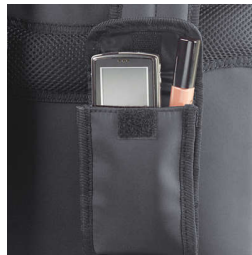

Удобство в дороге

- Сохраняет изначальную температуру содержимого бутылочек
- Изготовлена из легкой гигиеничной ткани с микрофиброй

Легко разместить все, что нужно

- Широкий наплечный ремень регулируемой длины
- Благодаря сменным клапанам одна сумка может выглядеть по-разному
- Съёмный карман для личных вещей

Основные особенности

Сохраняет изначальную температуру содержимого бутылочек

Можно хранить холодное сцеженное грудное молоко или молочную смесь, а также горячую кипяченую воду в течение 4 часов.

Благодаря сменным клапанам одна сумка может выглядеть по-разному

Благодаря сменным клапанам одна сумка может выглядеть по-разному

Изготовлена из легкой гигиеничной ткани с микрофиброй

Микрофибра отличается легкостью и простотой очистки.

Съемный карман для личных вещей

Съемный карман для личных вещей

Плечевой ремень регулируемой длины

Для оптимального комфорта сумка Philips Avent Urban Bag имеет широкий наплечный ремень регулируемой длины

Характеристики

Дизайн

Цвет: Модель представлена в различных цветах