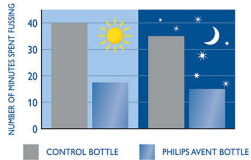

Основные особенности

Легкий захват соски

Уникальный клапан соски сгибается в соответствии с естественным ритмом кормления малыша. Молоко поступает с той скоростью, которую выбирает малыш, что помогает сократить риск перекармливания, заглатывания воздуха и срыгивания пищи

Значительно более спокойное поведение