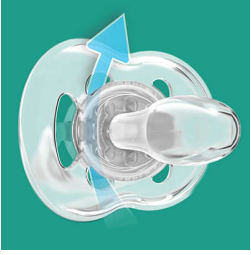

Trate la piel delicada con la comodidad del aire

Los orificios de ventilación adicionales permiten que la piel respire

Permita que la piel de su pequeño respire con el chupete Freeflow de Philips Avent. El disco curvo cuenta con seis orificios de ventilación para permitir un flujo de aire adicional, que ayuda a reducir la irritación de la piel. Nuestra tetina flexible y anatómica respeta el desarrollo bucal natural de su bebé.

Tetina de silicona suave y cómoda

- Diseño anatómico para un desarrollo natural de los dientes

Seguridad e higiene

- Mango de seguridad para facilitar su extracción
- La tapa a presión ayuda a mantener limpio el chupete de su bebé

Destacados

Flujo de aire adicional

La piel necesita respirar, especialmente la de su bebé. Nuestro protector tiene seis agujeros de ventilación para permitir un flujo de aire adicional, diseñados para disminuir la irritación de la piel.

Tetina anatómica

Nuestra tetina de silicona flexible tiene una forma simétrica que protege el paladar, los dientes y las encías de su bebé según vaya creciendo.

Fabricado en el Reino Unido

Puede estar seguro de que la comodidad de su bebé está en buenas manos. Este chupete se fabricó en nuestra premiada sucursal en el Reino Unido.*