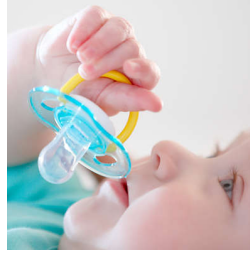

Trate la piel delicada con la comodidad del aire

Los orificios de ventilación adicionales permiten que la piel respire

Permita que la piel de su pequeño respire con el chupete Freeflow de Philips Avent. El disco curvo cuenta con seis orificios de ventilación para permitir un flujo de aire adicional, que ayuda a reducir la irritación de la piel. Nuestra tetina flexible y anatómica respeta el desarrollo bucal natural de su bebé.

Tetina de silicona suave y cómoda

- Diseño anatómico para un desarrollo natural de los dientes

Seguridad e higiene

- Mango de seguridad para facilitar su extracción
- La tapa a presión ayuda a mantener limpio el chupete de su bebé

Tetina anatómica

Nuestra tetina de silicona flexible tiene una forma simétrica que protege el paladar, los dientes y las encías de su bebé según vaya creciendo.

Fabricado en el Reino Unido

Puede estar seguro de que la comodidad de su bebé está en buenas manos. Este chupete se fabricó en nuestra premiada sucursal en el Reino Unido.*

Mango de seguridad

Nuestro mango de seguridad le permite extraer fácilmente el chupete de su bebé en cualquier momento. Incluso las manos pequeñas pueden sostenerlo.

Tapa a presión para la higiene

Cuando el chupete no se esté utilizando, simplemente coloque la tapa a presión, antes de guardarlo, para mantener la tetina segura y limpia.