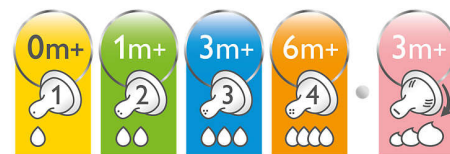

Nesatur BPA*

Philips Avent Classic+ barošanas pudelīte ir izgatavota no materiāla, kas nesatur BPA* (polipropilēnu).

Vienkārša izmantošana un tīrīšana

Platais pudelītes kakliņš padara vieglāku uzpildi un tīrīšanu. Tikai dažas detaļas ātri un vieglai salikšanai.

Atbilst mazuļa pieaugošajām prasībām

Philips Avent Classic pudelīte nodrošina dažādus plūsmas ātrumus, lai pielāgotos mazuļa augošajām prasībām. Nemiet vērā, ka vecuma norādījumi ir aptuveni, jo mazuļi attīstās atšķirīgā ātrumā. Visi knupīši ir pieejami diviņu iepakojumā.