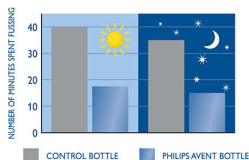

Izceltie produkti

Vienkārša nofiksēšana

Knupīša unikālais vārsts pielāgojas atbilstoši mazuļa ēšanas ritmam. Piens plūdis tikai mazuļa izvēlētajā ātrumā, novēršot pārēšanos un atvemšanas risku, atraugas un gāzes.

Ievērojami samazina raudāšanu

Miegš un uzturs ir ļoti svarīgi faktori, kas nodrošina mazuļa veselību un apmierinātību. Tika veikts nejaušs klīniskais pētījums, lai uzzinātu, vai zīdaiņu barošanas pudelīte ietekmē "zīdaiņu uzvedību". Tika novērots, ka Philips Avent Classic mazuļu pudelīte ievērojami samazina niķošanās laiku par 28 minūtēm dienā salīdzinājumā ar konkurentu pudelīti (46 min pret 74 min, $p=0,05$). Šī pudelītes iedarbība īpaši bija novērojama naktī.**