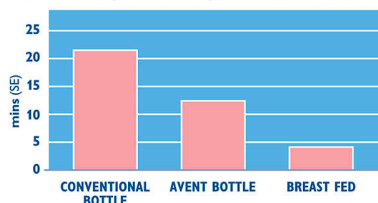

Platais krūts formas knūpītis veicina dabisku satvērienu līdzīgi kā pie krūts, ļaujot vieglāk apvienot barošanu ar krūti un pudelīti.

Iebūvēts Airflex vārsts

Avent Airflex barošanas pudelītēs tiek izmantots Airflex vārsts, kurš darbojas saskaņoti ar zīdaiņa dabisko zīšanu.

Klīniski pierādīts, ka tas samazina kolikas

Duration of reported colic per 24 hours at 2 weeks

Klīniski pētījumi pierādīja, ka 2 nedēļas veciem zīdaiņiem, kas tika baroti ar Avent pudelīti, tika novērots mazāk koliku nekā zīdaiņiem, kuri tika baroti ar parastu pudelīti. (www.philips.com/Avent).

Pudelīte

Material: Ļoti izturīgs

Attīstības posmi

Posms: 0-6 mēneši, 0-6 mēneši

Dizains

Pudelītes dizains: Viegli saliekama, Vienkārša tīrīšana, Viegli satverama, Plats kakliņš

Kas ir iekļauts

Airflex barošanas pudelīte (260 ml / 9 unces): 2 pcs