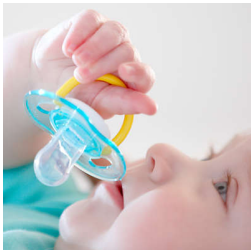

Diseñado para las necesidades de comodidad diarias de su bebé

Chupón para máxima comodidad. Línea divertida

Calme a su pequeño durante todo el día con el chupete Classic de Philips Avent. Está disponible en una variedad de colores y la tetina flexible y anatómica respeta el desarrollo bucal de su bebé.

Seguridad e higiene

- Mango de seguridad para facilitar su extracción
- La tapa a presión ayuda a mantener limpio el chupete de su bebé

Destacados

Tetina anatómica

Nuestra tetina de silicona flexible tiene una forma simétrica que protege el paladar, los dientes y las encías de su bebé según vaya creciendo.

Fabricado en el Reino Unido

Puede estar seguro de que la comodidad de su bebé está en buenas manos. Este chupete se fabricó en nuestra premiada sucursal en el Reino Unido.*

Mango de seguridad

Nuestro mango de seguridad le permite extraer fácilmente el chupete de su bebé en cualquier momento. Incluso las manos pequeñas pueden sostenerlo.

Tapa a presión para la higiene

Cuando el chupete no se esté utilizando, simplemente coloque la tapa a presión, antes de guardarlo, para mantener la tetina segura y limpia.

Fácil de esterilizar

Es fácil mantener la limpieza de los soothies y chupetes de su pequeño: basta con ponerlos en el esterilizador o sumergirlos en agua hirviendo.