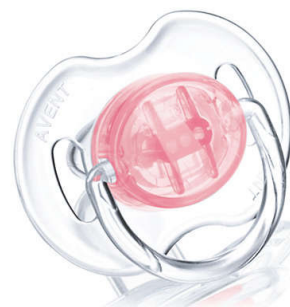

Sigurnosni prsten

Omogućava jednostavno vađenje dude tvrtke Philips Avent u bilo kojem trenutku

* Dudu varalicu nemojte vezati djetetu oko vrata jer to može uzrokovati davljenje.

Datum izdavanja
2021-02-16

Verzija: 4.1.1

© 2021 Koninklijke Philips N.V.
Sva prava pridržana.

Specifikacije su podložne promjeni bez prethodne obavijesti. Trgovačke marke su u vlasništvu tvrtke Koninklijke Philips N.V. ili njihovih odgovarajućih vlasnika.

www.philips.com